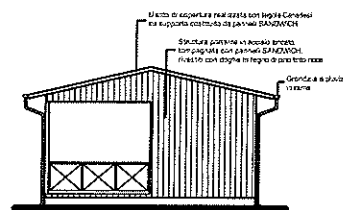

COMUNE DI CAMPAGNA

Caratteristiche tecniche e tipologiche dei CHIOSCHI da installare per la vendita di fiori, piante e lumini, davanti al Cimitero Comunale.

PIANTA

PIANTA COPERTURA

PROSPETTO FRONTALE

PROSPETTO LATERALE

- Superficie Area per CHIOSCO mq 42,00
- Superficie Coperta CHIOSCO mq 36,00
- Superficie Chiusa CHIOSCO mq 15,00