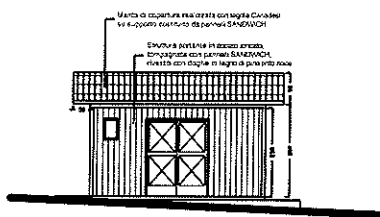

PROSPETTO FRONTALE